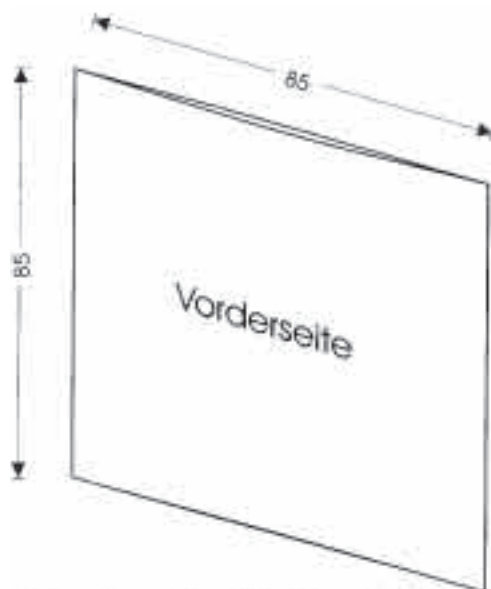

STECKTASCHE 8 cm

Die 8 cm Stecktasche ist eine Kartonverpackung aus Chromo Duplexkarton.

Öffnung oben (Fuß-an-Fuß-Stellung)
Druckbildstellung entsprechend anpassen

Öffnung rechts (Rücken-an-Rücken-Stellung)
Druckbildstellung siehe oben