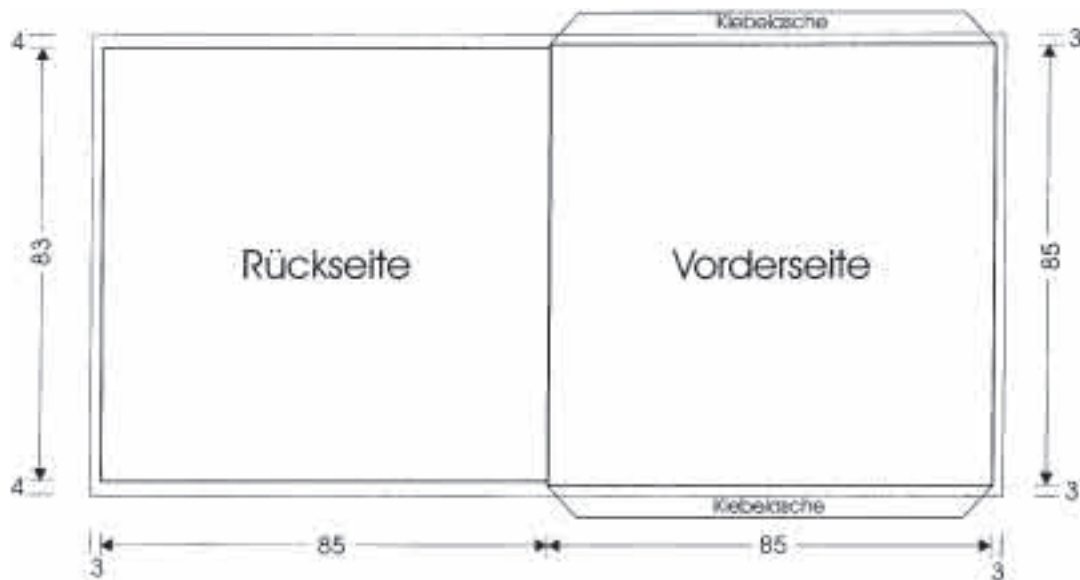

STECKTASCHE 8 cm

Die 8 cm Stecktasche ist eine Kartonverpackung aus Chromo Duplexkarton.

Öffnung oben (Fuß-an-Fuß-Stellung)
Druckbildstellung entsprechend anpassen

Öffnung rechts (Rücken-an-Rücken-Stellung)
Druckbildstellung siehe oben