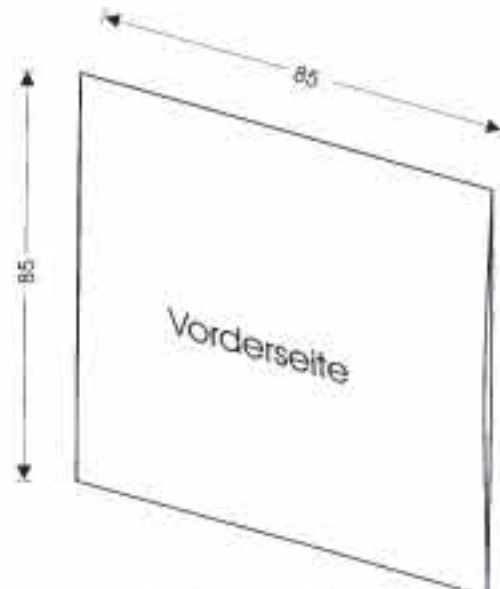

STECKTASCHE 8 cm

Die 8 cm Stecktasche ist eine Kartonverpackung aus Chromo Duplexkarton.

Öffnung oben (Fuß-an-Fuß-Stellung)
Druckbildstellung entsprechend anpassen

Öffnung rechts (Rücken-an-Rücken-Stellung)
Druckbildstellung siehe oben